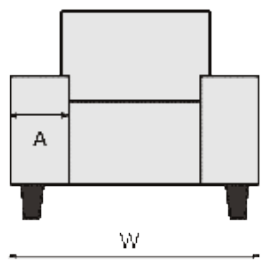

3 AL + 2.5 AR
B 279 x D 239 - H 84 cm
5316
3AL Aanbouwelement Links [31A]-
2,5AR [42]

3 zit + 2.5 AR
B 269 x D 239 - H 84 cm
5312
3AL [31]-2,5AR Aanbouwelement
Rechts [42A]

2.5 zit + 3 zit AR
B 239 x D 269 - H 84 cm
5315
2,5AL Aanbouwelement Links
[41A]-3AR [32]

3 AL + 3 AR
B 269 x D 279 - H 84 cm
5313
3 zits arm links + 3 zit arm rechts,
aanbouwelement rechts

3 AL + 3 AR
B 279 x D 269 - H 84 cm
5317
3 zit arm links, aanbouwelement
links + 3 zit arm rechts

2,5AL-LAR
B 283 x D 168 - H 84 cm
846
2,5 zits arm links
+ longchair arm rechts

LAL-2,5AR
B 283 x D 168 - H 84 cm
553
Longchair arm links
+ 2,5 zits arm rechts

3AL-LAR
B 313 x D 168 - H 84 cm
598
3 zits arm links
+ longchair arm rechts

LAL-3AR
B 313 x D 168 - H 84 cm
860
Longchair arm links
+ 3 zits arm rechts

Diepte: 105 cm
Zitdiepte: 56 cm
Zithoogte: 44 cm
Optie: Zithoogte 47 cm

A =
B = 44 cm; h-18 cm
C = 56 cm
H = 84 cm; h-18 cm
L = 105 cm