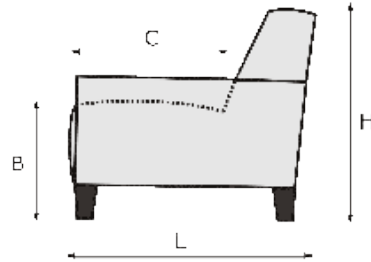

3 AL + 2.5 AR
B 279 x D 239 - H 84 cm
5316
3AL Aanbouwelement Links [31A]-
2,5AR [42]

3 zit + 2.5 AR
B 269 x D 239 - H 84 cm
5312
3AL [31]-2,5AR Aanbouwelement
Rechts [42A]

2.5 zit + 3 zit AR
B 239 x D 269 - H 84 cm
5315
2,5AL Aanbouwelement Links
[41A]-3AR [32]

3 AL + 3 AR
B 269 x D 279 - H 84 cm
5313
3 zits arm links + 3 zit arm rechts,
aanbouwelement rechts

3 AL + 3 AR
B 279 x D 269 - H 84 cm
5317
3 zit arm links, aanbouwelement
links + 3 zit arm rechts

2,5AL-LAR
B 283 x D 168 - H 84 cm
846
2,5 zits arm links
+ longchair arm rechts

LAL-2,5AR
B 283 x D 168 - H 84 cm
553
Longchair arm links
+ 2,5 zits arm rechts

3AL-LAR
B 313 x D 168 - H 84 cm
598
3 zits arm links
+ longchair arm rechts

LAL-3AR
B 313 x D 168 - H 84 cm
860
Longchair arm links
+ 3 zits arm rechts

Diepte: 105 cm
Zitdiepte: 56 cm
Zithoogte: 44 cm
Optie: Zithoogte 47 cm

A =
B = 44 cm; h-18 cm
C = 56 cm
H = 84 cm; h-18 cm
L = 105 cm