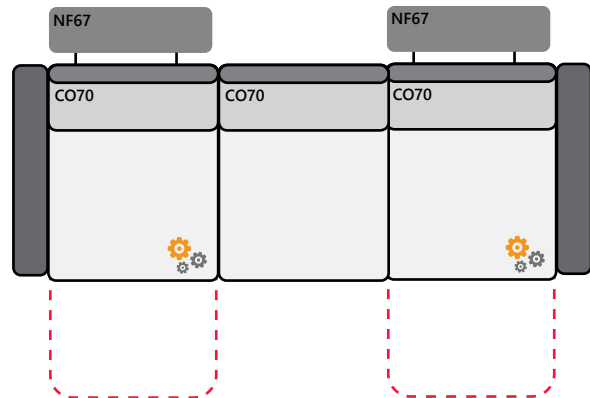

G. Rietveldweg 3
Heerhugowaard

072 – 5741160

info@brouwermeubelen.nl

brouwermeubelen.nl

Openingstijden

Maandag
Dinsdag
Woensdag
Donderdag
Vrijdag
Zaterdag
Zondag

12:00 uur – 17:30 uur
09:00 uur – 17:30 uur
09:00 uur – 17:30 uur
09:00 uur – 17:30 uur
09:00 uur – 17:30 uur
10:00 uur – 17:00 uur
Gesloten