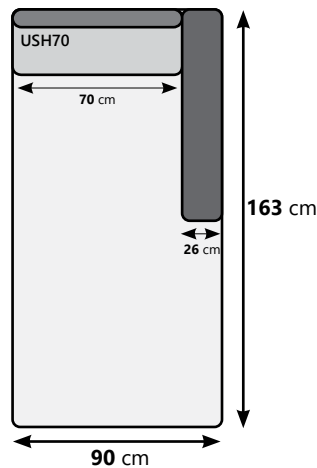

2,5 zit
(zonder armen)

1,5 zit
(zonder armen)

2,5 zit
(zonder armen)

1,5 zit
(zonder armen)

3 zit
(zonder armen - met 2 zitkussens)

3 zit
(zonder armen - met 3 zitkussens)

bank Roros

Hoek
(recht)

Hoek
(schuin)

Ottomane Rechts
(hoek met open einde)

Ottomane Links
(hoek met open einde)

1 zit met hocker Rechts

1 zit met hocker Links

Chaise longue S
(met arm Links)

Chaise longue S
(met arm Rechts)

Chaise longue XL
(met arm Links)