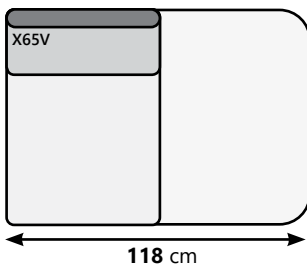

2,5 zit
(zonder armen)

1,5 zit
(zonder armen)

2,5 zit
(zonder armen)

1,5 zit
(zonder armen)

3 zit
(zonder armen - met 2 zitkussens)

3 zit
(zonder armen - met 3 zitkussens)

bank Roros

Hoek
(recht)

Hoek
(schuin)

Ottomane Rechts
(hoek met open einde)

Ottomane Links
(hoek met open einde)

1 zit met hocker Rechts

1 zit met hocker Links

Chaise longue S
(met arm Links)

Chaise longue S
(met arm Rechts)

Chaise longue XL
(met arm Links)