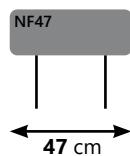

Hoek
(schuin)

Ottomane Rechts
(hoek met open einde)

Ottomane Links
(hoek met open einde)

1 zit met hocker Rechts

1 zit met hocker Links

Chaise longue S
(met arm Links)

Chaise longue S
(met arm Rechts)

Chaise longue XL
(met arm Links)

Chaise longue XL
(met arm Rechts)

Hockers (los)

Hocker 60x60

Hocker 70x60

Hocker 80x60

Hocker 90x60

De hocker en de hoofdsteun zijn altijd in dezelfde style als de bank.

Hoofdsteunen (verstelbaar)

Indien gekozen wordt voor een  relaxfunctie is een verstelbare hoofdsteun (NF) voor extra comfort nodig!

Wij adviseren om deze toe te voegen.

PRIJZEN OP AANVRAAG

Poot mogelijkheden 16 cm = standaard

200 mm	Type 0F7 20 cm	Type 0H9 20 cm	Type 0I4 20 cm	Type 1H7 20 cm	Type 2G9 20 cm	Type 2H3 20 cm	
							
160 mm	Type 098 16 cm	Type 046 16 cm	Type 0I5 16 cm	Type 1A6 16 cm	Type 2H1 16 cm	Type 2H4 16 cm	
							
105 mm	Type 0E1 10,5 cm	Type 0I1 10,5 cm	Type 0I5 10,5 cm	Type 1H8 10,5 cm	Type 2H6 10,5 cm	Type 2H5 10,5 cm	
							
Diverse hout kleuren mogelijk.	JA	x	JA	x	JA	x	