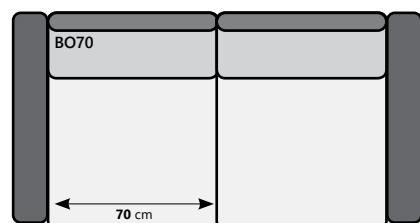

Voorbeelden

Let op: Dit zijn verschillende banken! Afmetingen, armleggers & opties kunnen verschillen.