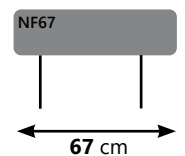

2,5 zit
(zonder armen)

1,5 zit
(zonder armen)

2,5 zit
(zonder armen)

1,5 zit
(zonder armen)

3 zit
(zonder armen - met 2 zitkussens)

3 zit
(zonder armen - met 3 zitkussens)

bank Roros

Hoek
(recht)

Hoek
(schuin)

Ottomane Rechts
(hoek met open einde)

Ottomane Links
(hoek met open einde)

1 zit met hocker Rechts

1 zit met hocker Links

Chaise longue S
(met arm Links)

Chaise longue S
(met arm Rechts)

Chaise longue XL
(met arm Links)

Chaise longue XL
(met arm Rechts)

Hockers (los)

Hocker 60x60

Hocker 70x60

Hocker 80x60

Hocker 90x60

De hocker en de hoofdsteun zijn altijd in dezelfde style als de bank.

Hoofdsteunen (verstelbaar)

Indien gekozen wordt voor een  relaxfunctie is een verstelbare hoofdsteun (NF) voor extra comfort nodig!

Wij adviseren om deze toe te voegen.

PRIJZEN OP AANVRAAG

Poot mogelijkheden 16 cm = standaard

200 mm	Type 0F7 20 cm	Type 0H9 20 cm	Type 0I4 20 cm	Type 1H7 20 cm	Type 2G9 20 cm	Type 2H3 20 cm	
							
160 mm	Type 098 16 cm	Type 046 16 cm	Type 0I5 16 cm	Type 1A6 16 cm	Type 2H1 16 cm	Type 2H4 16 cm	
							
105 mm	Type 0E1 10,5 cm	Type 0I1 10,5 cm	Type 0I5 10,5 cm	Type 1H8 10,5 cm	Type 2H6 10,5 cm	Type 2H5 10,5 cm	
							
Diverse hout kleuren mogelijk.	JA	x	JA	x	JA	x	