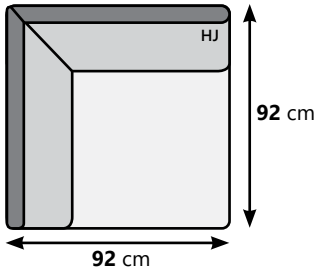

Alle elementen (met uitzondering de chaise longue) zijn exclusief armleuningen. Deze dienen erbij opgeteld te worden.

1 zit
(zonder armen)

2 zit
(zonder armen)

Armlegger Roros
(B 20 cm - H 61 cm)

1,5 zit
(zonder armen)

2,5 zit
(zonder armen)

1,5 zit
(zonder armen)

2,5 zit
(zonder armen)

1,5 zit
(zonder armen)

3 zit
(zonder armen - met 2 zitkussens)

3 zit
(zonder armen - met 3 zitkussens)

bank Roros

Hoek
(recht)

Hoek
(schuin)

Ottomane Rechts
(hoek met open einde)

Ottomane Links
(hoek met open einde)

1 zit met hocker Rechts

1 zit met hocker Links

Chaise longue S
(met arm Links)

Chaise longue S
(met arm Rechts)

Chaise longue XL
(met arm Links)