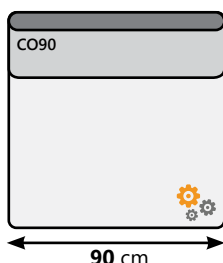

2,5 zit
(zonder armen)

1,5 zit
(zonder armen)

2,5 zit
(zonder armen)

1,5 zit
(zonder armen)

3 zit
(zonder armen - met 2 zitkussens)

3 zit
(zonder armen - met 3 zitkussens)

bank Roros

Hoek
(recht)

Hoek
(schuin)

Ottomane Rechts
(hoek met open einde)

Ottomane Links
(hoek met open einde)

1 zit met hocker Rechts

1 zit met hocker Links

Chaise longue S
(met arm Links)

Chaise longue S
(met arm Rechts)

Chaise longue XL
(met arm Links)