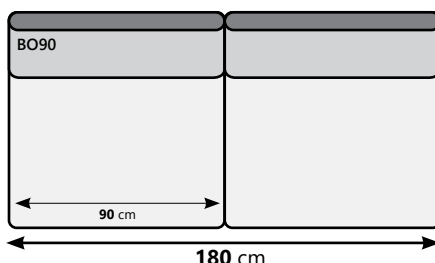

Alle elementen (met uitzondering de chaise longue) zijn exclusief armleuningen. Deze dienen erbij opgeteld te worden.

1 zit
(zonder armen)

2 zit
(zonder armen)

Armlegger Roros
(B 20 cm - H 61 cm)

1,5 zit
(zonder armen)

2,5 zit
(zonder armen)

1,5 zit
(zonder armen)

2,5 zit
(zonder armen)

1,5 zit
(zonder armen)

3 zit
(zonder armen - met 2 zitkussens)

3 zit
(zonder armen - met 3 zitkussens)

bank Roros

Hoek
(recht)

Hoek
(schuin)

Ottomane Rechts
(hoek met open einde)

Ottomane Links
(hoek met open einde)

1 zit met hocker Rechts

1 zit met hocker Links

Chaise longue S
(met arm Links)

Chaise longue S
(met arm Rechts)

Chaise longue XL
(met arm Links)