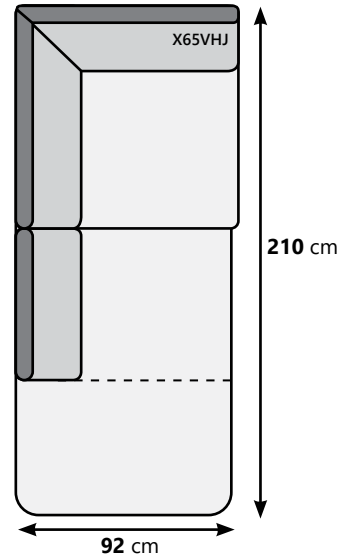

Alle elementen (met uitzondering de chaise longue) zijn exclusief armleuningen. Deze dienen erbij opgeteld te worden.

1 zit
(zonder armen)

2 zit
(zonder armen)

Armlegger Roros
(B 20 cm - H 61 cm)

1,5 zit
(zonder armen)

2,5 zit
(zonder armen)

1,5 zit
(zonder armen)

2,5 zit
(zonder armen)

1,5 zit
(zonder armen)

3 zit
(zonder armen - met 2 zitkussens)

3 zit
(zonder armen - met 3 zitkussens)

bank Roros

Hoek
(recht)

Hoek
(schuin)

Ottomane Rechts
(hoek met open einde)

Ottomane Links
(hoek met open einde)

1 zit met hocker Rechts

1 zit met hocker Links

Chaise longue S
(met arm Links)

Chaise longue S
(met arm Rechts)

Chaise longue XL
(met arm Links)