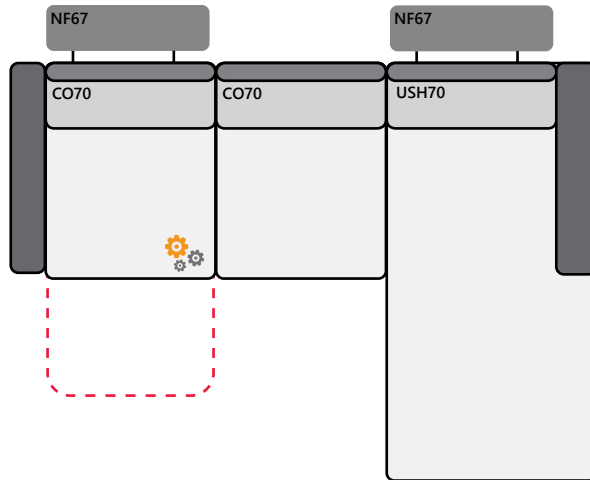

Indien gekozen wordt voor een  relaxfunctie is een verstelbare hoofdsteun (NF) voor extra comfort nodig!

Wij adviseren om deze toe te voegen.

PRIJZEN OP AANVRAAG

Poot mogelijkheden 16 cm = standaard

200 mm	Type 0F7 20 cm	Type 0H9 20 cm	Type 0I4 20 cm	Type 1H7 20 cm	Type 2G9 20 cm	Type 2H3 20 cm	
							
160 mm	Type 098 16 cm	Type 046 16 cm	Type 0I5 16 cm	Type 1A6 16 cm	Type 2H1 16 cm	Type 2H4 16 cm	
							
105 mm	Type 0E1 10,5 cm	Type 0I1 10,5 cm	Type 0I5 10,5 cm	Type 1H8 10,5 cm	Type 2H6 10,5 cm	Type 2H5 10,5 cm	
							
Diverse hout kleuren mogelijk.	JA	x	JA	x	JA	x	

Hout kleur opties:

- Beuken gelakt
- Beuken onbehandeld
- Eiken onbehandeld
- Eiken gelakt
- Eiken geolied
- Beuken zwart
- Eiken wit geolied
- Beuken donkerbruin
- Beuken bruin
- Beuken noten gelakt

PRIJZEN OP AANVRAAG

Voorbeelden

Let op: Dit zijn verschillende banken! Afmetingen, armleggers & opties kunnen verschillen.

 G. Rietveldweg 3
Heerhugowaard

 072 – 5741160

 info@brouwermeubelen.nl

 brouwermeubelen.nl

 **Openingstijden**