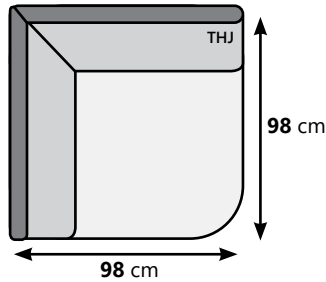

Alle elementen (met uitzondering de chaise longue) zijn exclusief armleuningen. Deze dienen erbij opgeteld te worden.

1 zit
(zonder armen)

2 zit
(zonder armen)

Armlegger Roros
(B 20 cm - H 61 cm)

1,5 zit
(zonder armen)

2,5 zit
(zonder armen)

1,5 zit
(zonder armen)

2,5 zit
(zonder armen)

1,5 zit
(zonder armen)

3 zit
(zonder armen - met 2 zitkussens)

3 zit
(zonder armen - met 3 zitkussens)

bank Roros

Hoek
(recht)

Hoek
(schuin)

Ottomane Rechts
(hoek met open einde)

Ottomane Links
(hoek met open einde)

1 zit met hocker Rechts

1 zit met hocker Links

Chaise longue S
(met arm Links)

Chaise longue S
(met arm Rechts)

Chaise longue XL
(met arm Links)