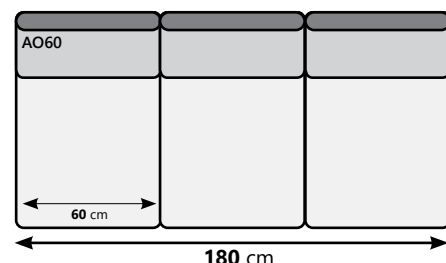

Alle elementen (met uitzondering de chaise longue) zijn exclusief armleuningen. Deze dienen erbij opgeteld te worden.

1 zit
(zonder armen)

2 zit
(zonder armen)

Armlegger Roros
(B 20 cm - H 61 cm)

1,5 zit
(zonder armen)

2,5 zit
(zonder armen)

1,5 zit
(zonder armen)

2,5 zit
(zonder armen)

1,5 zit
(zonder armen)

3 zit
(zonder armen - met 2 zitkussens)

3 zit
(zonder armen - met 3 zitkussens)

bank Roros

Hoek
(recht)

Hoek
(schuin)

Ottomane Rechts
(hoek met open einde)

Ottomane Links
(hoek met open einde)

1 zit met hocker Rechts

1 zit met hocker Links

Chaise longue S
(met arm Links)

Chaise longue S
(met arm Rechts)

Chaise longue XL
(met arm Links)