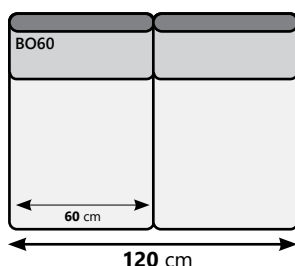

en nog is 200 opties!

Opstellingen & afmetingen

Aan de hand van de onderstaande elementen kun u uw ideale opstelling samenstellen. De elementen bestaan uit verschillende zitbreedtes.

Let op: Bij gebruik van een  relaxfunctie zult u altijd met de 1 zits (Cxx) moeten werken.

Alle elementen (met uitzondering de chaise longue) zijn exclusief armleuningen. Deze dienen erbij opgeteld te worden.

1 zit
(zonder armen)

2 zit
(zonder armen)

Armlegger Roros
(B 20 cm - H 61 cm)

1,5 zit
(zonder armen)

2,5 zit
(zonder armen)

1,5 zit
(zonder armen)

2,5 zit
(zonder armen)

1,5 zit
(zonder armen)

3 zit
(zonder armen - met 2 zitkussens)

3 zit
(zonder armen - met 3 zitkussens)

bank Roros

Hoek
(recht)