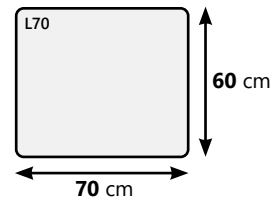

Hoek
(schuin)

Ottomane Rechts
(hoek met open einde)

Ottomane Links
(hoek met open einde)

1 zit met hocker Rechts

1 zit met hocker Links

Chaise longue S
(met arm Links)

Chaise longue S
(met arm Rechts)

Chaise longue XL
(met arm Links)

Chaise longue XL
(met arm Rechts)

Hockers (los)

Hocker 60x60

Hocker 70x60

Hocker 80x60

Hocker 90x60

De hocker en de hoofdsteun zijn altijd in dezelfde style als de bank.

Hoofdsteunen (verstelbaar)

Indien gekozen wordt voor een  relaxfunctie is een verstelbare hoofdsteun (NF) voor extra comfort nodig!

Wij adviseren om deze toe te voegen.

PRIJZEN OP AANVRAAG

Poot mogelijkheden 16 cm = standaard

200 mm	Type 0F7 20 cm	Type 0H9 20 cm	Type 0I4 20 cm	Type 1H7 20 cm	Type 2G9 20 cm	Type 2H3 20 cm	
							
160 mm	Type 098 16 cm	Type 046 16 cm	Type 0I5 16 cm	Type 1A6 16 cm	Type 2H1 16 cm	Type 2H4 16 cm	
							
105 mm	Type 0E1 10,5 cm	Type 0I1 10,5 cm	Type 0I5 10,5 cm	Type 1H8 10,5 cm	Type 2H6 10,5 cm	Type 2H5 10,5 cm	
							
Diverse hout kleuren mogelijk.	JA	x	JA	x	JA	x	