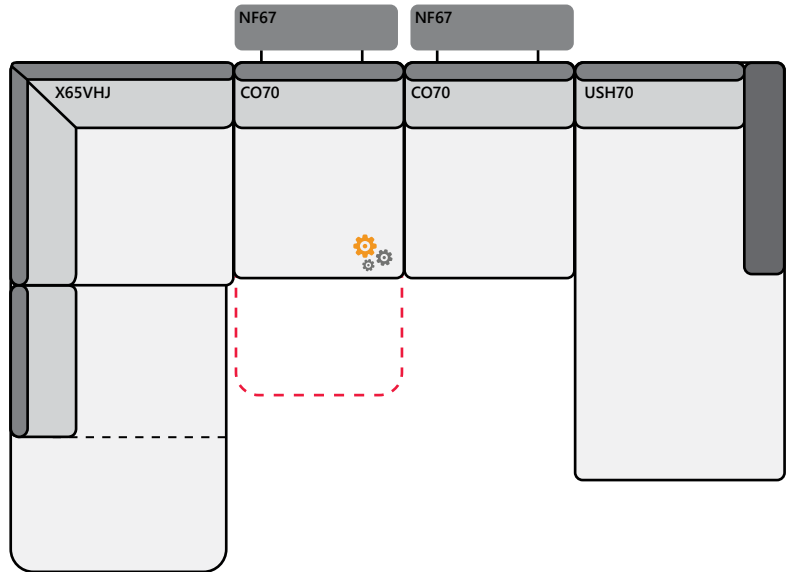

Indien gekozen wordt voor een  relaxfunctie is een verstelbare hoofdsteun (NF) voor extra comfort nodig!

Wij adviseren om deze toe te voegen.

PRIJZEN OP AANVRAAG

Poot mogelijkheden 16 cm = standaard

200 mm	Type 0F7 20 cm	Type 0H9 20 cm	Type 0I4 20 cm	Type 1H7 20 cm	Type 2G9 20 cm	Type 2H3 20 cm	
							
160 mm	Type 098 16 cm	Type 046 16 cm	Type 0I5 16 cm	Type 1A6 16 cm	Type 2H1 16 cm	Type 2H4 16 cm	
							
105 mm	Type 0E1 10,5 cm	Type 0I1 10,5 cm	Type 0I5 10,5 cm	Type 1H8 10,5 cm	Type 2H6 10,5 cm	Type 2H5 10,5 cm	
							
Diverse hout kleuren mogelijk.	JA	x	JA	x	JA	x	

Hout kleur opties:

- Beuken gelakt
- Beuken onbehandeld
- Eiken onbehandeld
- Eiken gelakt
- Eiken geolied
- Beuken zwart
- Eiken wit geolied
- Beuken donkerbruin
- Beuken bruin
- Beuken noten gelakt

PRIJZEN OP AANVRAAG

Voorbeelden

Let op: Dit zijn verschillende banken! Afmetingen, armleggers & opties kunnen verschillen.

 G. Rietveldweg 3
Heerhugowaard

 072 – 5741160

 info@brouwermeubelen.nl

 brouwermeubelen.nl

 **Openingstijden**