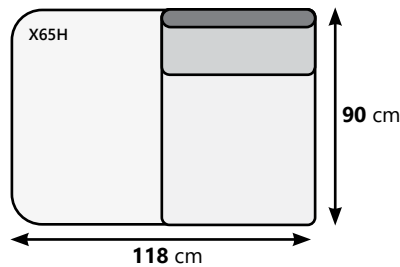

2,5 zit
(zonder armen)

1,5 zit
(zonder armen)

2,5 zit
(zonder armen)

1,5 zit
(zonder armen)

3 zit
(zonder armen - met 2 zitkussens)

3 zit
(zonder armen - met 3 zitkussens)

bank Roros

Hoek
(recht)

Hoek
(schuin)

Ottomane Rechts
(hoek met open einde)

Ottomane Links
(hoek met open einde)

1 zit met hocker Rechts

1 zit met hocker Links

Chaise longue S
(met arm Links)

Chaise longue S
(met arm Rechts)

Chaise longue XL
(met arm Links)