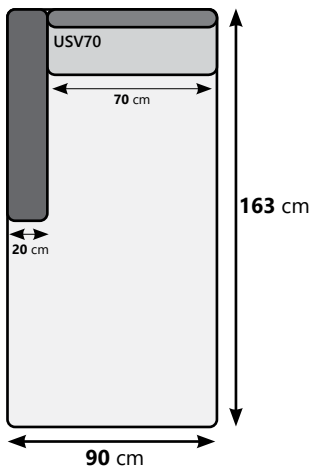

2,5 zit
(zonder armen)

1,5 zit
(zonder armen)

2,5 zit
(zonder armen)

1,5 zit
(zonder armen)

3 zit
(zonder armen - met 2 zitkussens)

3 zit
(zonder armen - met 3 zitkussens)

bank Roros

Hoek
(recht)

Hoek
(schuin)

Ottomane Rechts
(hoek met open einde)

Ottomane Links
(hoek met open einde)

1 zit met hocker Rechts

1 zit met hocker Links

Chaise longue S
(met arm Links)

Chaise longue S
(met arm Rechts)

Chaise longue XL
(met arm Links)