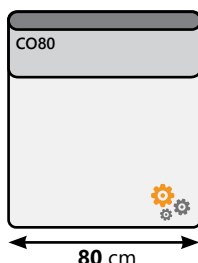

Alle elementen (met uitzondering de chaise longue) zijn exclusief armleuningen. Deze dienen erbij opgeteld te worden.

1 zit
(zonder armen)

2 zit
(zonder armen)

Armlegger Roros
(B 20 cm - H 61 cm)

1,5 zit
(zonder armen)

2,5 zit
(zonder armen)

1,5 zit
(zonder armen)

2,5 zit
(zonder armen)

1,5 zit
(zonder armen)

3 zit
(zonder armen - met 2 zitkussens)

3 zit
(zonder armen - met 3 zitkussens)

bank Roros

Hoek
(recht)