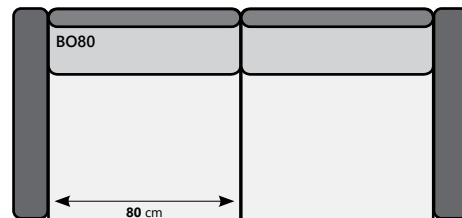

Voorbeelden

Let op: Dit zijn verschillende banken! Afmetingen, armleggers & opties kunnen verschillen.