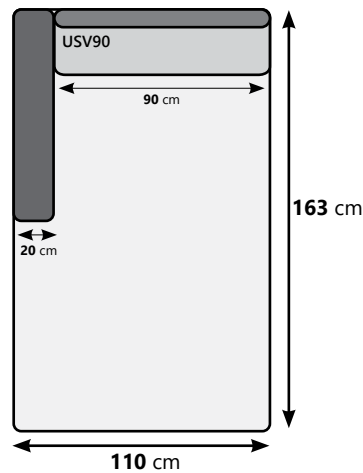

2,5 zit
(zonder armen)

1,5 zit
(zonder armen)

2,5 zit
(zonder armen)

1,5 zit
(zonder armen)

3 zit
(zonder armen - met 2 zitkussens)

3 zit
(zonder armen - met 3 zitkussens)

bank Roros

Hoek
(recht)

Hoek
(schuin)

Ottomane Rechts
(hoek met open einde)

Ottomane Links
(hoek met open einde)

1 zit met hocker Rechts

1 zit met hocker Links

Chaise longue S
(met arm Links)

Chaise longue S
(met arm Rechts)

Chaise longue XL
(met arm Links)