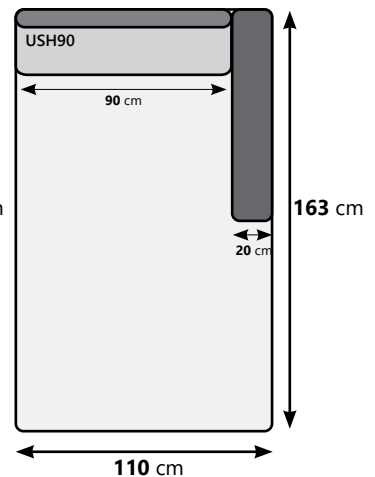

Alle elementen (met uitzondering de chaise longue) zijn exclusief armleuningen. Deze dienen erbij opgeteld te worden.

1 zit
(zonder armen)

2 zit
(zonder armen)

Armlegger Roros
(B 20 cm - H 61 cm)

1,5 zit
(zonder armen)

2,5 zit
(zonder armen)

1,5 zit
(zonder armen)

2,5 zit
(zonder armen)

1,5 zit
(zonder armen)

3 zit
(zonder armen - met 2 zitkussens)

3 zit
(zonder armen - met 3 zitkussens)

bank Roros

Hoek
(recht)

Hoek
(schuin)

Ottomane Rechts
(hoek met open einde)

Ottomane Links
(hoek met open einde)

1 zit met hocker Rechts

1 zit met hocker Links

Chaise longue S
(met arm Links)

Chaise longue S
(met arm Rechts)

Chaise longue XL
(met arm Links)

Chaise longue XL
(met arm Rechts)

Hockers (los)

Hocker 60x60

Hocker 70x60

Hocker 80x60

Hocker 90x60

De hocker en de hoofdsteun zijn altijd in dezelfde style als de bank.

Hoofdsteunen (verstelbaar)