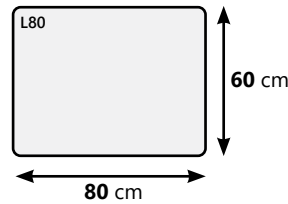

Chaise longue XL
(met arm Rechts)

Hockers (los)

Hocker 60x60

Hocker 70x60

Hocker 80x60

Hocker 90x60

De hocker en de hoofdsteun zijn altijd in dezelfde style als de bank.

Hoofdsteunen (verstelbaar)

Indien gekozen wordt voor een  relaxfunctie is een verstelbare hoofdsteun (NF) voor extra comfort nodig!

Wij adviseren om deze toe te voegen.

PRIJZEN OP AANVRAAG

Poot mogelijkheden 16 cm = standaard

200 mm	Type 0F7 20 cm	Type 0H9 20 cm	Type 0I4 20 cm	Type 1H7 20 cm	Type 2G9 20 cm	Type 2H3 20 cm	
							
160 mm	Type 098 16 cm	Type 046 16 cm	Type 0I5 16 cm	Type 1A6 16 cm	Type 2H1 16 cm	Type 2H4 16 cm	
							
105 mm	Type 0E1 10,5 cm	Type 0I1 10,5 cm	Type 0I5 10,5 cm	Type 1H8 10,5 cm	Type 2H6 10,5 cm	Type 2H5 10,5 cm	
							
Diverse hout kleuren mogelijk.	JA	x	JA	x	JA	x	