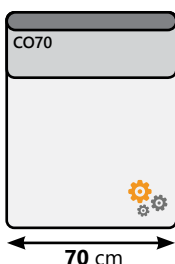

Alle elementen (met uitzondering de chaise longue) zijn exclusief armleuningen. Deze dienen erbij opgeteld te worden.

1 zit
(zonder armen)

2 zit
(zonder armen)

Armlegger Roros
(B 20 cm - H 61 cm)

1,5 zit
(zonder armen)

2,5 zit
(zonder armen)

1,5 zit
(zonder armen)

2,5 zit
(zonder armen)

1,5 zit
(zonder armen)

3 zit
(zonder armen - met 2 zitkussens)

3 zit
(zonder armen - met 3 zitkussens)

bank Roros

Hoek
(recht)