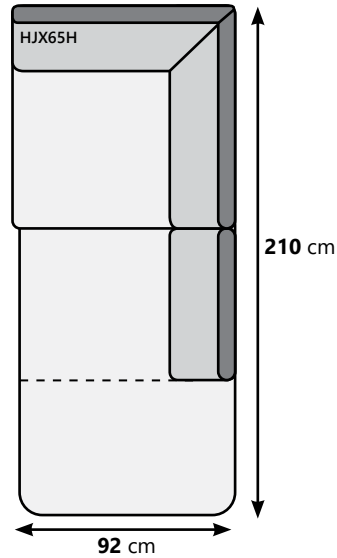

Alle elementen (met uitzondering de chaise longue) zijn exclusief armleuningen. Deze dienen erbij opgeteld te worden.

1 zit
(zonder armen)

2 zit
(zonder armen)

Armlegger Roros
(B 20 cm - H 61 cm)

1,5 zit
(zonder armen)

2,5 zit
(zonder armen)

1,5 zit
(zonder armen)

2,5 zit
(zonder armen)

1,5 zit
(zonder armen)

3 zit
(zonder armen - met 2 zitkussens)

3 zit
(zonder armen - met 3 zitkussens)

bank Roros

Hoek
(recht)

Hoek
(schuin)

Ottomane Rechts
(hoek met open einde)

Ottomane Links
(hoek met open einde)

1 zit met hocker Rechts

1 zit met hocker Links

Chaise longue S
(met arm Links)

Chaise longue S
(met arm Rechts)

Chaise longue XL
(met arm Links)