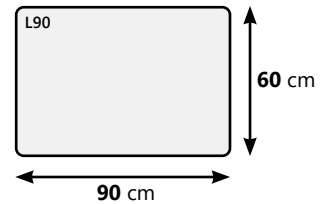

Chaise longue XL
(met arm Rechts)

Hockers (los)

Hocker 60x60

Hocker 70x60

Hocker 80x60

Hocker 90x60

De hocker en de hoofdsteun zijn altijd in dezelfde style als de bank.

Hoofdsteunen (verstelbaar)

Indien gekozen wordt voor een  relaxfunctie is een verstelbare hoofdsteun (NF) voor extra comfort nodig!

Wij adviseren om deze toe te voegen.

PRIJZEN OP AANVRAAG

Poot mogelijkheden 16 cm = standaard

200 mm	Type 0F7 20 cm	Type 0H9 20 cm	Type 0I4 20 cm	Type 1H7 20 cm	Type 2G9 20 cm	Type 2H3 20 cm	
							
160 mm	Type 098 16 cm	Type 046 16 cm	Type 0I5 16 cm	Type 1A6 16 cm	Type 2H1 16 cm	Type 2H4 16 cm	
							
105 mm	Type 0E1 10,5 cm	Type 0I1 10,5 cm	Type 0I5 10,5 cm	Type 1H8 10,5 cm	Type 2H6 10,5 cm	Type 2H5 10,5 cm	
							
Diverse hout kleuren mogelijk.	JA	x	JA	x	JA	x	