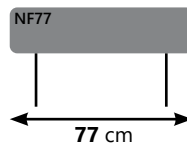

Chaise longue XL
(met arm Rechts)

Hockers (los)

Hocker 60x60

Hocker 70x60

Hocker 80x60

Hocker 90x60

De hocker en de hoofdsteun zijn altijd in dezelfde style als de bank.

Hoofdsteunen (verstelbaar)

Indien gekozen wordt voor een  relaxfunctie is een verstelbare hoofdsteun (NF) voor extra comfort nodig!

Wij adviseren om deze toe te voegen.

PRIJZEN OP AANVRAAG

Poot mogelijkheden 16 cm = standaard

200 mm	Type 0F7 20 cm	Type 0H9 20 cm	Type 0I4 20 cm	Type 1H7 20 cm	Type 2G9 20 cm	Type 2H3 20 cm	
							
160 mm	Type 098 16 cm	Type 046 16 cm	Type 0I5 16 cm	Type 1A6 16 cm	Type 2H1 16 cm	Type 2H4 16 cm	
							
105 mm	Type 0E1 10,5 cm	Type 0I1 10,5 cm	Type 0I5 10,5 cm	Type 1H8 10,5 cm	Type 2H6 10,5 cm	Type 2H5 10,5 cm	
							
Diverse hout kleuren mogelijk.	JA	x	JA	x	JA	x	