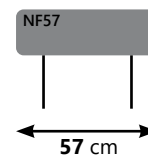

Hoek
(schuin)

Ottomane Rechts
(hoek met open einde)

Ottomane Links
(hoek met open einde)

1 zit met hocker Rechts

1 zit met hocker Links

Chaise longue S
(met arm Links)

Chaise longue S
(met arm Rechts)

Chaise longue XL
(met arm Links)

Chaise longue XL
(met arm Rechts)

Hockers (los)

Hocker 60x60

Hocker 70x60

Hocker 80x60

Hocker 90x60

De hocker en de hoofdsteun zijn altijd in dezelfde style als de bank.

Hoofdsteunen (verstelbaar)

Indien gekozen wordt voor een  relaxfunctie is een verstelbare hoofdsteun (NF) voor extra comfort nodig!

Wij adviseren om deze toe te voegen.

PRIJZEN OP AANVRAAG

Poot mogelijkheden 16 cm = standaard

200 mm	Type 0F7 20 cm	Type 0H9 20 cm	Type 0I4 20 cm	Type 1H7 20 cm	Type 2G9 20 cm	Type 2H3 20 cm	
							
160 mm	Type 098 16 cm	Type 046 16 cm	Type 0I5 16 cm	Type 1A6 16 cm	Type 2H1 16 cm	Type 2H4 16 cm	
							
105 mm	Type 0E1 10,5 cm	Type 0I1 10,5 cm	Type 0I5 10,5 cm	Type 1H8 10,5 cm	Type 2H6 10,5 cm	Type 2H5 10,5 cm	
							
Diverse hout kleuren mogelijk.	JA	x	JA	x	JA	x	