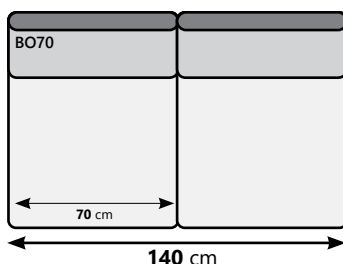

en nog is 200 opties!

Opstellingen & afmetingen

Aan de hand van de onderstaande elementen kun u uw ideale opstelling samenstellen. De elementen bestaan uit verschillende zitbreedtes.

Let op: Bij gebruik van een  relaxfunctie zult u altijd met de 1 zits (Cxx) moeten werken.

Alle elementen (met uitzondering de chaise longue) zijn exclusief armleuningen. Deze dienen erbij opgeteld te worden.

1 zit
(zonder armen)

2 zit
(zonder armen)

Armlegger Roros
(B 20 cm - H 61 cm)

1,5 zit
(zonder armen)

2,5 zit
(zonder armen)

1,5 zit
(zonder armen)

2,5 zit
(zonder armen)

1,5 zit
(zonder armen)

3 zit
(zonder armen - met 2 zitkussens)

3 zit
(zonder armen - met 3 zitkussens)

bank Roros

Hoek
(recht)