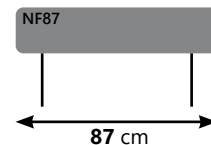

Chaise longue XL
(met arm Rechts)

Hockers (los)

Hocker 60x60

Hocker 70x60

Hocker 80x60

Hocker 90x60

De hocker en de hoofdsteun zijn altijd in dezelfde style als de bank.

Hoofdsteunen (verstelbaar)

Indien gekozen wordt voor een  relaxfunctie is een verstelbare hoofdsteun (NF) voor extra comfort nodig!

Wij adviseren om deze toe te voegen.

PRIJZEN OP AANVRAAG

Poot mogelijkheden 16 cm = standaard

200 mm	Type 0F7 20 cm	Type 0H9 20 cm	Type 0I4 20 cm	Type 1H7 20 cm	Type 2G9 20 cm	Type 2H3 20 cm	
							
160 mm	Type 098 16 cm	Type 046 16 cm	Type 0I5 16 cm	Type 1A6 16 cm	Type 2H1 16 cm	Type 2H4 16 cm	
							
105 mm	Type 0E1 10,5 cm	Type 0I1 10,5 cm	Type 0I5 10,5 cm	Type 1H8 10,5 cm	Type 2H6 10,5 cm	Type 2H5 10,5 cm	
							
Diverse hout kleuren mogelijk.	JA	x	JA	x	JA	x	