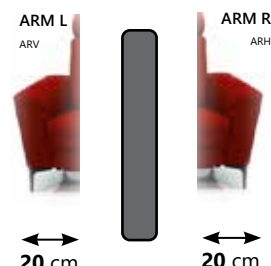

Alle elementen (met uitzondering de chaise longue) zijn exclusief armleuningen. Deze dienen erbij opgeteld te worden.

1 zit
(zonder armen)

2 zit
(zonder armen)

Armlegger Roros
(B 20 cm - H 61 cm)

1,5 zit
(zonder armen)

2,5 zit
(zonder armen)

1,5 zit
(zonder armen)

2,5 zit
(zonder armen)

1,5 zit
(zonder armen)

3 zit
(zonder armen - met 2 zitkussens)

3 zit
(zonder armen - met 3 zitkussens)

bank Roros

Hoek
(recht)