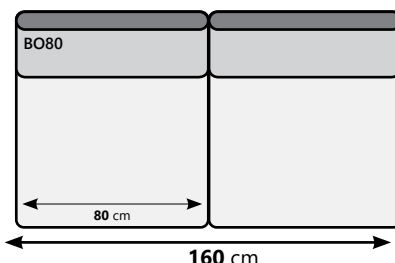

Alle elementen (met uitzondering de chaise longue) zijn exclusief armleuningen. Deze dienen erbij opgeteld te worden.

1 zit
(zonder armen)

2 zit
(zonder armen)

Armlegger Roros
(B 20 cm - H 61 cm)

1,5 zit
(zonder armen)

2,5 zit
(zonder armen)

1,5 zit
(zonder armen)

2,5 zit
(zonder armen)

1,5 zit
(zonder armen)

3 zit
(zonder armen - met 2 zitkussens)

3 zit
(zonder armen - met 3 zitkussens)

bank Roros

Hoek
(recht)