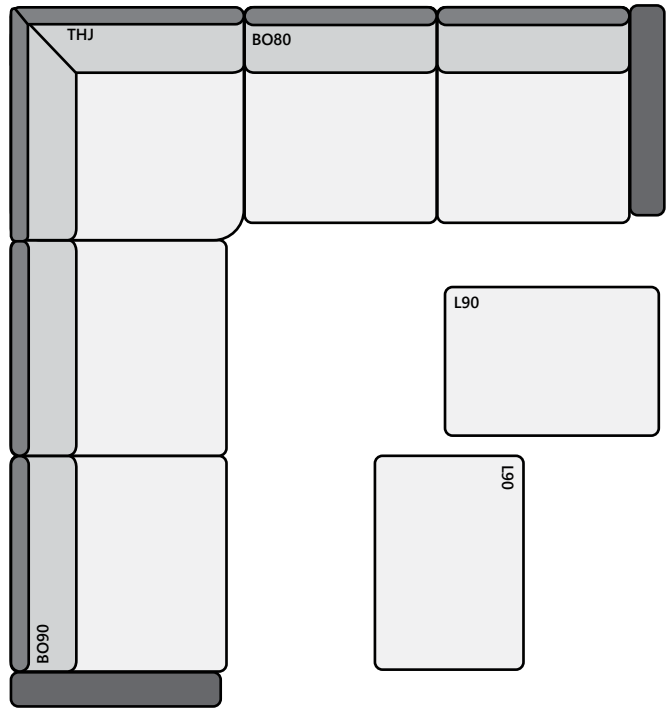

G. Rietveldweg 3
Heerhugowaard

072 – 5741160

info@brouwermeubelen.nl

brouwermeubelen.nl

Openingstijden

Maandag
Dinsdag
Woensdag
Donderdag
Vrijdag
Zaterdag
Zondag

12:00 uur – 17:30 uur
09:00 uur – 17:30 uur
09:00 uur – 17:30 uur
09:00 uur – 17:30 uur
09:00 uur – 17:30 uur
10:00 uur – 17:00 uur
Gesloten